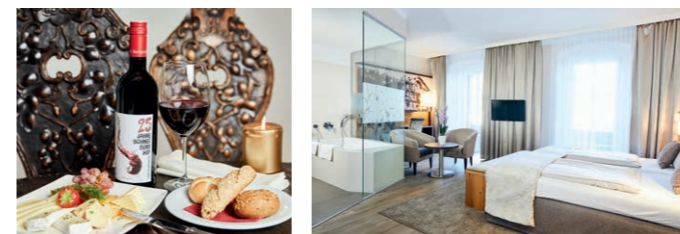

SUNDAY CHILL OUT

- * 3/4 Nächte inkl. SCHNEEBERGHOF-Wohlfühlpension
- * Vitalgruß am Zimmer
- * Chill-Out-Cocktail an der Bar
- * 10% Ermäßigung auf eine Wellnessbehandlung
- * 1x Weinbegleitung beim Abendmenü
- * 3 x ÜN bei DO bis SO oder 4 x ÜN bei SO bis DO

GENUSSREICH

- * 2 Nächte inkl. SCHNEEBERGHOF-Wohlfühlpension
- * Genießer-Frühstück am Zimmer mit einem Glas Sekt
- * Rosen als Willkommensgruß
- * 1 Flasche Sekt & Pralinen als süße Nascherei
- * Aromaölbad bei Kerzenschein am Zimmer (im Parkzimmer und in der Suite!)
- * 10% Ermäßigung auf eine Wellnessbehandlung
- * Genießer-Cocktail an der Bar
- * 1x Solarium pro Person
- * Gratis Late-Check-Out nach Verfügbarkeit